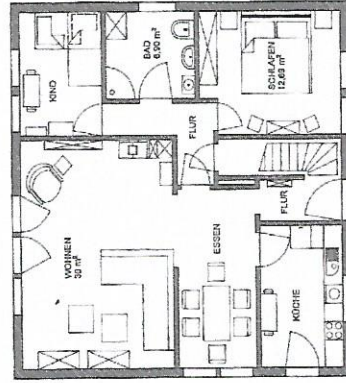

Schlafräume

für große und kleine Leute

Hauck-Reisebett, Hochstuhl, Spiele, Bücher

Grundriss Fewo

Sonnenterrasse und Garten

„Birkenheide“

**Ihre Ferienwohnung
im
Ostseebad Hohwacht**

**Wald
Wiese
Wasser**

Die Ferienwohnung

Die 95 qm große durchgehend geflieste Wohnung erstreckt sich über das gesamte Erdgeschoss eines freistehenden Einfamilienhauses.

Sie besteht aus einer komplett eingerichteten Küche mit allem Komfort. Der angrenzende Essbereich geht in einen großzügigen Wohnraum mit breiter Terrassenöffnung zum Garten über. Er ist mit gemütlicher Sitzzecke, kleiner Bibliothek und einem offenen gemauerten Kamin ausgestattet (WLAN, Internet-TV, DVD-, CD-Player).

Ein Flur verbindet den Wohnbereich mit den beiden Schlafräumen und dem Bad mit Dusche, WC und Waschmaschine.

Die Ferienwohnung ist mit Zentralheizung ausgestattet und kann zu jeder Jahreszeit gemietet werden.